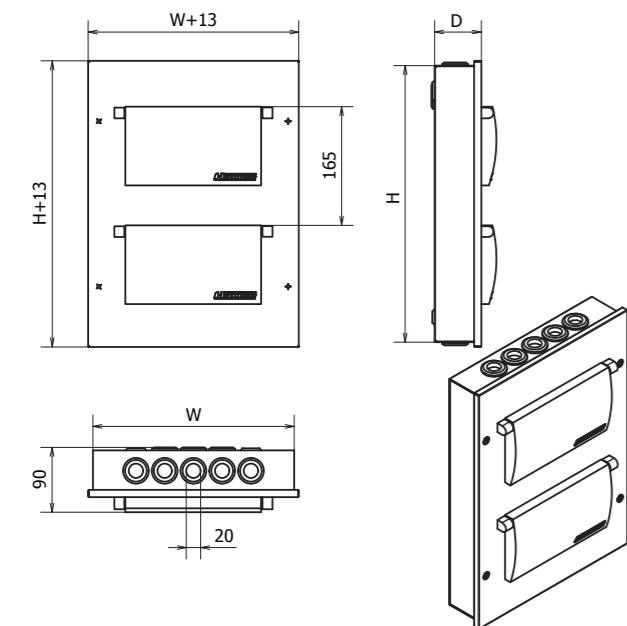

II. KÍCH THƯỚC TỦ MODULE

EMH...MPL

EMH...MPS

EMH...MPL

EMH...MPS

STT	MÔ TẢ	MÃ ĐẶT HÀNG	KÍCH THƯỚC (mm)			GIÁ PL (VND)
			CHIỀU CAO (H)	CHIỀU RỘNG (W)	CHIỀU SÂU (D)	
1	Tủ điện vỏ sắt âm tường 4 module	EMH4MPL	213	203	65	135.000
2	Tủ điện vỏ sắt gắn nổi 4 module	EMH4MPS	200	190	65	135.000
3	Tủ điện vỏ sắt âm tường 9 module	EMH9MPL	213	293	65	295.000
4	Tủ điện vỏ sắt gắn nổi 9 module	EMH9MPS	200	280	65	295.000
5	Tủ điện vỏ sắt âm tường 13 module	EMH13MPL	213	363	65	375.000
6	Tủ điện vỏ sắt gắn nổi 13 module	EMH13MPS	200	350	65	375.000
7	Tủ điện vỏ sắt âm tường 17 module	EMH17MPL	213	443	65	595.000
8	Tủ điện vỏ sắt gắn nổi 17 module	EMH17MPS	200	430	65	595.000
9	Tủ điện vỏ sắt âm tường 18 module	EMH18MPL	398	293	65	605.000
10	Tủ điện vỏ sắt gắn nổi 18 module	EMH18MPS	385	280	65	605.000
11	Tủ điện vỏ sắt âm tường 26 module	EMH26MPL	398	363	65	1.025.000
12	Tủ điện vỏ sắt gắn nổi 26 module	EMH26MPS	385	350	65	1.025.000
13	Tủ điện vỏ sắt âm tường 34 module	EMH34MPL	398	443	65	1.250.000
14	Tủ điện vỏ sắt gắn nổi 34 module	EMH34MPS	385	430	65	1.250.000
15	Tủ điện vỏ sắt âm tường 36 module	EMH36MPL	398	603	65	1.395.000
16	Tủ điện vỏ sắt gắn nổi 36 module	EMH36MPS	385	590	65	1.395.000