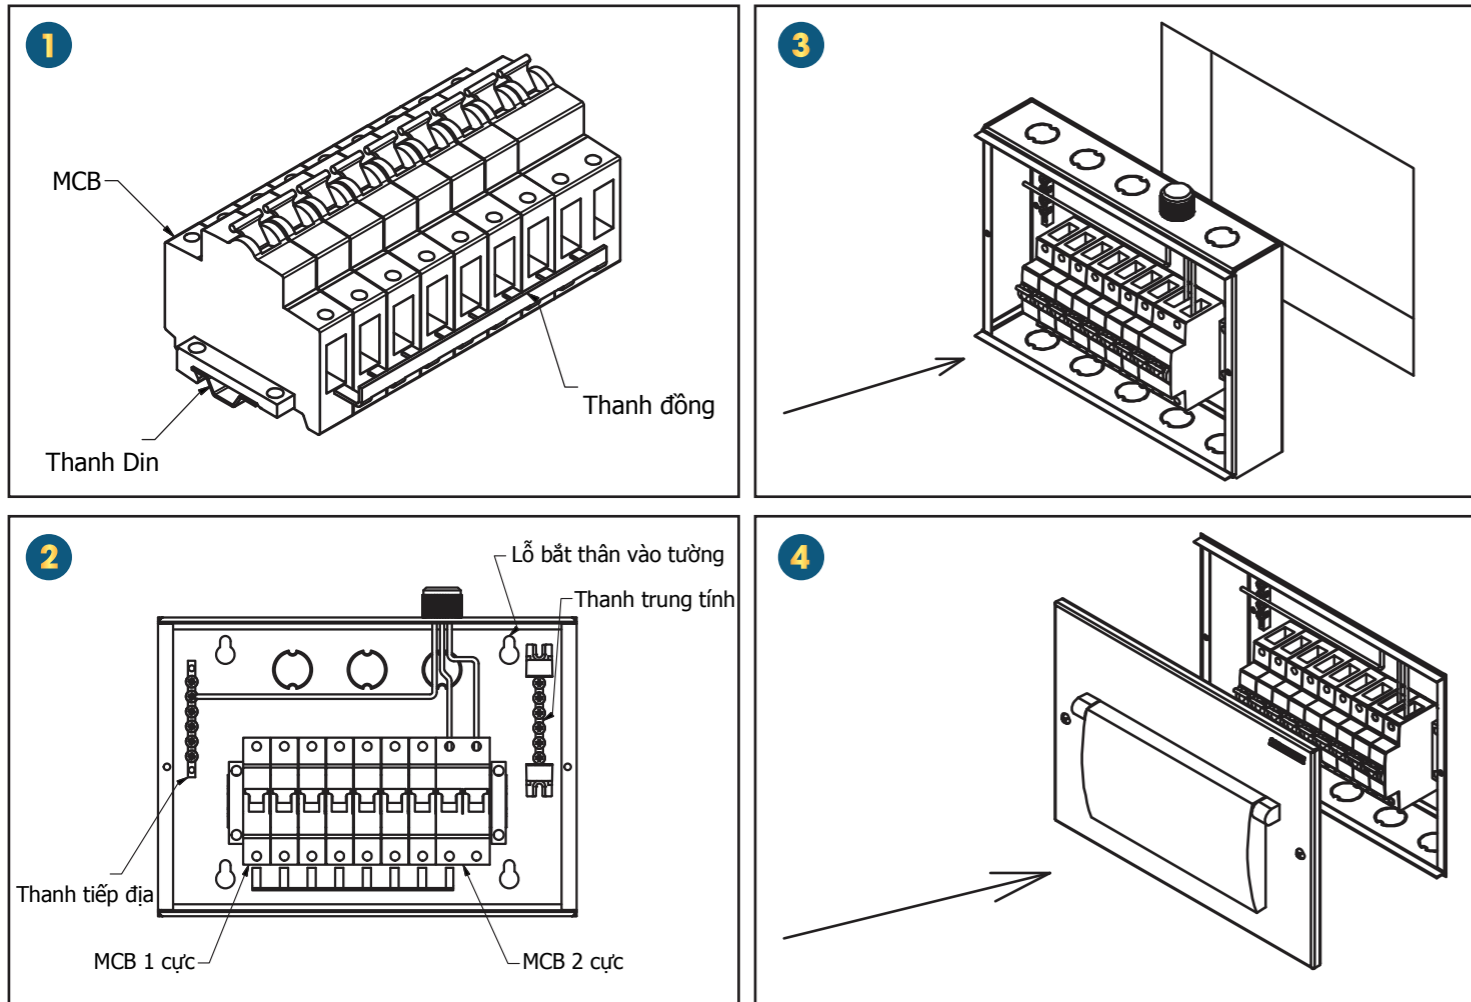

IV. HƯỚNG DẪN LẮP ĐẶT

1. Lắp thiết bị lên thanh DIN và thanh đồng vào thiết bị.
2. Lắp dây đến thanh trung tính và thanh tiếp địa.
3. Lắp thân tủ vào tường.
4. Lắp mặt che vào thân tủ.

V. PHỤ KIỆN

- ▶ Miếng bịt chờ lắp át.
- ▶ Thanh cài át.
- ▶ Vít gỗ đầu tròn bắt mặt che
- ▶ M4x15.
- ▶ ICON thiết bị.
- ▶ Hướng dẫn sử dụng.

CATALOGUE
TỦ ĐIỆN MODULE

I. ỨNG DỤNG TỦ ĐIỆN MODULE

- **Giới thiệu:** Tủ điện Module là tủ điện dùng lắp cho MCB, RCCB (ELCB), RCBO. Vỏ tủ điện lắp ghép Module từ 2 module tới 36 module. Tủ điện module Hawee có mặt và đế bằng kim loại, nắp che bằng vật liệu Polycarbonate, có 02 loại lắp nổi và lắp chìm.

III. THÔNG SỐ KỸ THUẬT TỦ MODULE

- Tương thích tiêu chuẩn BS5486-1, IEC439-3.
- Cấp độ bảo vệ IP40.
- Chống cháy nổ.
- Dòng điện lớn nhất 63A.
- Điện áp: 220V-50Hz
- Màu sơn RAL9002.
- Số modules: 9~36 modules.
- Vật liệu.
 - ▶ Đế tủ và mặt bằng kim loại tấm.
 - ▶ Nắp che bằng polycarbonate.
 - ▶ Thanh trung tính, tiếp địa bằng đồng.