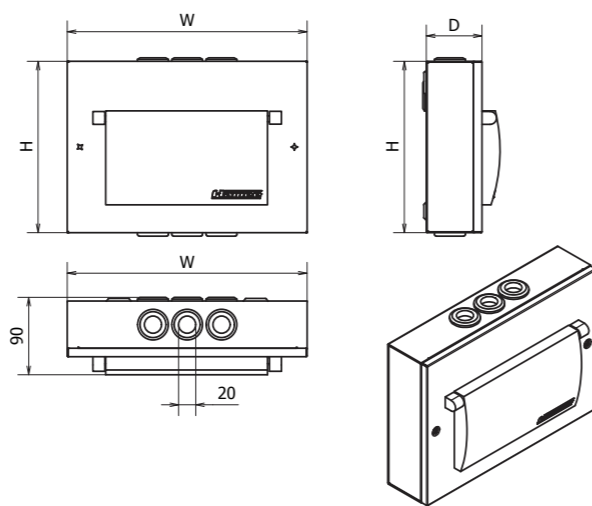

IV. HƯỚNG DẪN LẮP ĐẶT

1. Lắp thiết bị lên thanh DIN và thanh đồng vào thiết bị.
2. Lắp dây đến thanh trung tính và thanh tiếp địa.
3. Lắp thân tủ vào tường.
4. Lắp mặt che vào thân tủ.

V. PHỤ KIỆN

- ▶ Miếng bịt chờ lắp át.
- ▶ Thanh cài át.
- ▶ Vít gỗ đầu tròn bắt mặt che
- ▶ M4x15.
- ▶ ICON thiết bị.
- ▶ Hướng dẫn sử dụng.

CATALOGUE
TỦ ĐIỆN MODULE

I. ỨNG DỤNG TỦ ĐIỆN MODULE

- **Giới thiệu:** Tủ điện Module là tủ điện dùng lắp cho MCB, RCCB (ELCB), RCBO. Vỏ tủ điện lắp ghép Module từ 2 module tới 36 module. Tủ điện module Hawee có mặt và đế bằng kim loại, nắp che bằng vật liệu Polycarbonate, có 02 loại lắp nổi và lắp chìm.

II. KÍCH THƯỚC TỦ MODULE

EMH...MPL

EMH...MPS

EMH...MPL

EMH...MPS

STT	MÔ TẢ	MÃ ĐẶT HÀNG	KÍCH THƯỚC (mm)			GIÁ PL (VND)
			CHIỀU CAO (H)	CHIỀU RỘNG (W)	CHIỀU SÂU (D)	
1	Tủ điện vỏ sắt âm tường 4 module	EMH4MPL	213	203	65	135.000
2	Tủ điện vỏ sắt gắn nổi 4 module	EMH4MPS	200	190	65	135.000
3	Tủ điện vỏ sắt âm tường 9 module	EMH9MPL	213	293	65	295.000
4	Tủ điện vỏ sắt gắn nổi 9 module	EMH9MPS	200	280	65	295.000
5	Tủ điện vỏ sắt âm tường 13 module	EMH13MPL	213	363	65	375.000
6	Tủ điện vỏ sắt gắn nổi 13 module	EMH13MPS	200	350	65	375.000
7	Tủ điện vỏ sắt âm tường 17 module	EMH17MPL	213	443	65	595.000
8	Tủ điện vỏ sắt gắn nổi 17 module	EMH17MPS	200	430	65	595.000
9	Tủ điện vỏ sắt âm tường 18 module	EMH18MPL	398	293	65	605.000
10	Tủ điện vỏ sắt gắn nổi 18 module	EMH18MPS	385	280	65	605.000
11	Tủ điện vỏ sắt âm tường 26 module	EMH26MPL	398	363	65	1.025.000
12	Tủ điện vỏ sắt gắn nổi 26 module	EMH26MPS	385	350	65	1.025.000
13	Tủ điện vỏ sắt âm tường 34 module	EMH34MPL	398	443	65	1.250.000
14	Tủ điện vỏ sắt gắn nổi 34 module	EMH34MPS	385	430	65	1.250.000
15	Tủ điện vỏ sắt âm tường 36 module	EMH36MPL	398	603	65	1.395.000
16	Tủ điện vỏ sắt gắn nổi 36 module	EMH36MPS	385	590	65	1.395.000