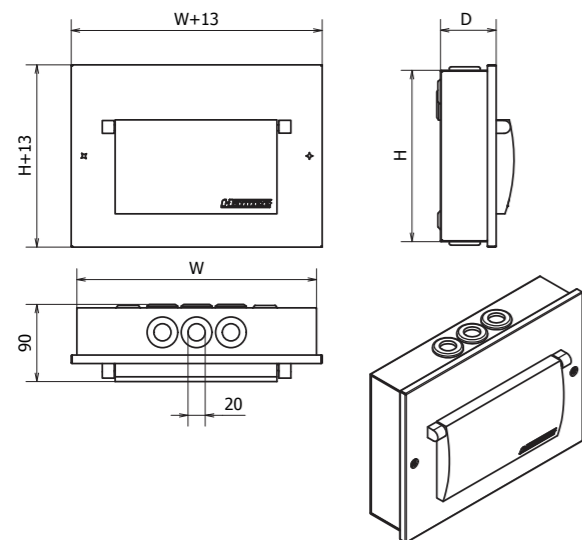

IV. HƯỚNG DẪN LẮP ĐẶT

1. Lắp thiết bị lên thanh DIN và thanh đồng vào thiết bị.
2. Lắp dây đến thanh trung tính và thanh tiếp địa.
3. Lắp thân tủ vào tường.
4. Lắp mặt che vào thân tủ.

V. PHỤ KIỆN

- ▶ Miếng bịt chờ lắp át.
- ▶ Thanh cài át.
- ▶ Vít gỗ đầu tròn bắt mặt che
- ▶ M4x15.
- ▶ ICON thiết bị.
- ▶ Hướng dẫn sử dụng.

CATALOGUE
TỦ ĐIỆN MODULE

I. ỨNG DỤNG TỦ ĐIỆN MODULE

- **Giới thiệu:** Tủ điện Module là tủ điện dùng lắp cho MCB, RCCB (ELCB), RCBO. Vỏ tủ điện lắp ghép Module từ 2 module tới 36 module. Tủ điện module Hawee có mặt và đế bằng kim loại, nắp che bằng vật liệu Polycarbonate, có 02 loại lắp nổi và lắp chìm.

II. KÍCH THƯỚC TỦ MODULE

EMH...MPL

EMH...MPS

EMH...MPL

EMH...MPS

STT	MÔ TẢ	MÃ ĐẶT HÀNG	KÍCH THƯỚC (mm)			GIÁ PL (VND)
			CHIỀU CAO (H)	CHIỀU RỘNG (W)	CHIỀU SÂU (D)	
1	Tủ điện vỏ sắt âm tường 4 module	EMH4MPL	213	203	65	135.000
2	Tủ điện vỏ sắt gắn nổi 4 module	EMH4MPS	200	190	65	135.000
3	Tủ điện vỏ sắt âm tường 9 module	EMH9MPL	213	293	65	295.000
4	Tủ điện vỏ sắt gắn nổi 9 module	EMH9MPS	200	280	65	295.000
5	Tủ điện vỏ sắt âm tường 13 module	EMH13MPL	213	363	65	375.000
6	Tủ điện vỏ sắt gắn nổi 13 module	EMH13MPS	200	350	65	375.000
7	Tủ điện vỏ sắt âm tường 17 module	EMH17MPL	213	443	65	595.000
8	Tủ điện vỏ sắt gắn nổi 17 module	EMH17MPS	200	430	65	595.000
9	Tủ điện vỏ sắt âm tường 18 module	EMH18MPL	398	293	65	605.000
10	Tủ điện vỏ sắt gắn nổi 18 module	EMH18MPS	385	280	65	605.000
11	Tủ điện vỏ sắt âm tường 26 module	EMH26MPL	398	363	65	1.025.000
12	Tủ điện vỏ sắt gắn nổi 26 module	EMH26MPS	385	350	65	1.025.000
13	Tủ điện vỏ sắt âm tường 34 module	EMH34MPL	398	443	65	1.250.000
14	Tủ điện vỏ sắt gắn nổi 34 module	EMH34MPS	385	430	65	1.250.000
15	Tủ điện vỏ sắt âm tường 36 module	EMH36MPL	398	603	65	1.395.000
16	Tủ điện vỏ sắt gắn nổi 36 module	EMH36MPS	385	590	65	1.395.000