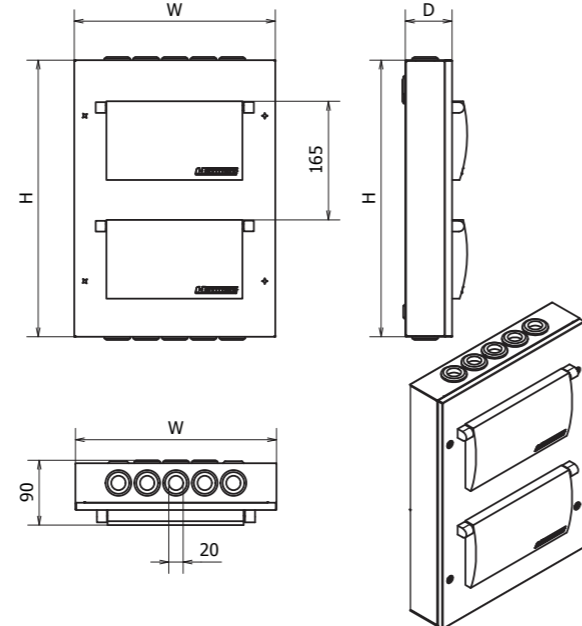

II. KÍCH THƯỚC TỦ MODULE

EMH...MPL

EMH...MPS

EMH...MPL

EMH...MPS

STT	MÔ TẢ	MÃ ĐẶT HÀNG	KÍCH THƯỚC (mm)			GIÁ PL (VND)
			CHIỀU CAO (H)	CHIỀU RỘNG (W)	CHIỀU SÂU (D)	
1	Tủ điện vỏ sắt âm tường 4 module	EMH4MPL	213	203	65	135.000
2	Tủ điện vỏ sắt gắn nổi 4 module	EMH4MPS	200	190	65	135.000
3	Tủ điện vỏ sắt âm tường 9 module	EMH9MPL	213	293	65	295.000
4	Tủ điện vỏ sắt gắn nổi 9 module	EMH9MPS	200	280	65	295.000
5	Tủ điện vỏ sắt âm tường 13 module	EMH13MPL	213	363	65	375.000
6	Tủ điện vỏ sắt gắn nổi 13 module	EMH13MPS	200	350	65	375.000
7	Tủ điện vỏ sắt âm tường 17 module	EMH17MPL	213	443	65	595.000
8	Tủ điện vỏ sắt gắn nổi 17 module	EMH17MPS	200	430	65	595.000
9	Tủ điện vỏ sắt âm tường 18 module	EMH18MPL	398	293	65	605.000
10	Tủ điện vỏ sắt gắn nổi 18 module	EMH18MPS	385	280	65	605.000
11	Tủ điện vỏ sắt âm tường 26 module	EMH26MPL	398	363	65	1.025.000
12	Tủ điện vỏ sắt gắn nổi 26 module	EMH26MPS	385	350	65	1.025.000
13	Tủ điện vỏ sắt âm tường 34 module	EMH34MPL	398	443	65	1.250.000
14	Tủ điện vỏ sắt gắn nổi 34 module	EMH34MPS	385	430	65	1.250.000
15	Tủ điện vỏ sắt âm tường 36 module	EMH36MPL	398	603	65	1.395.000
16	Tủ điện vỏ sắt gắn nổi 36 module	EMH36MPS	385	590	65	1.395.000